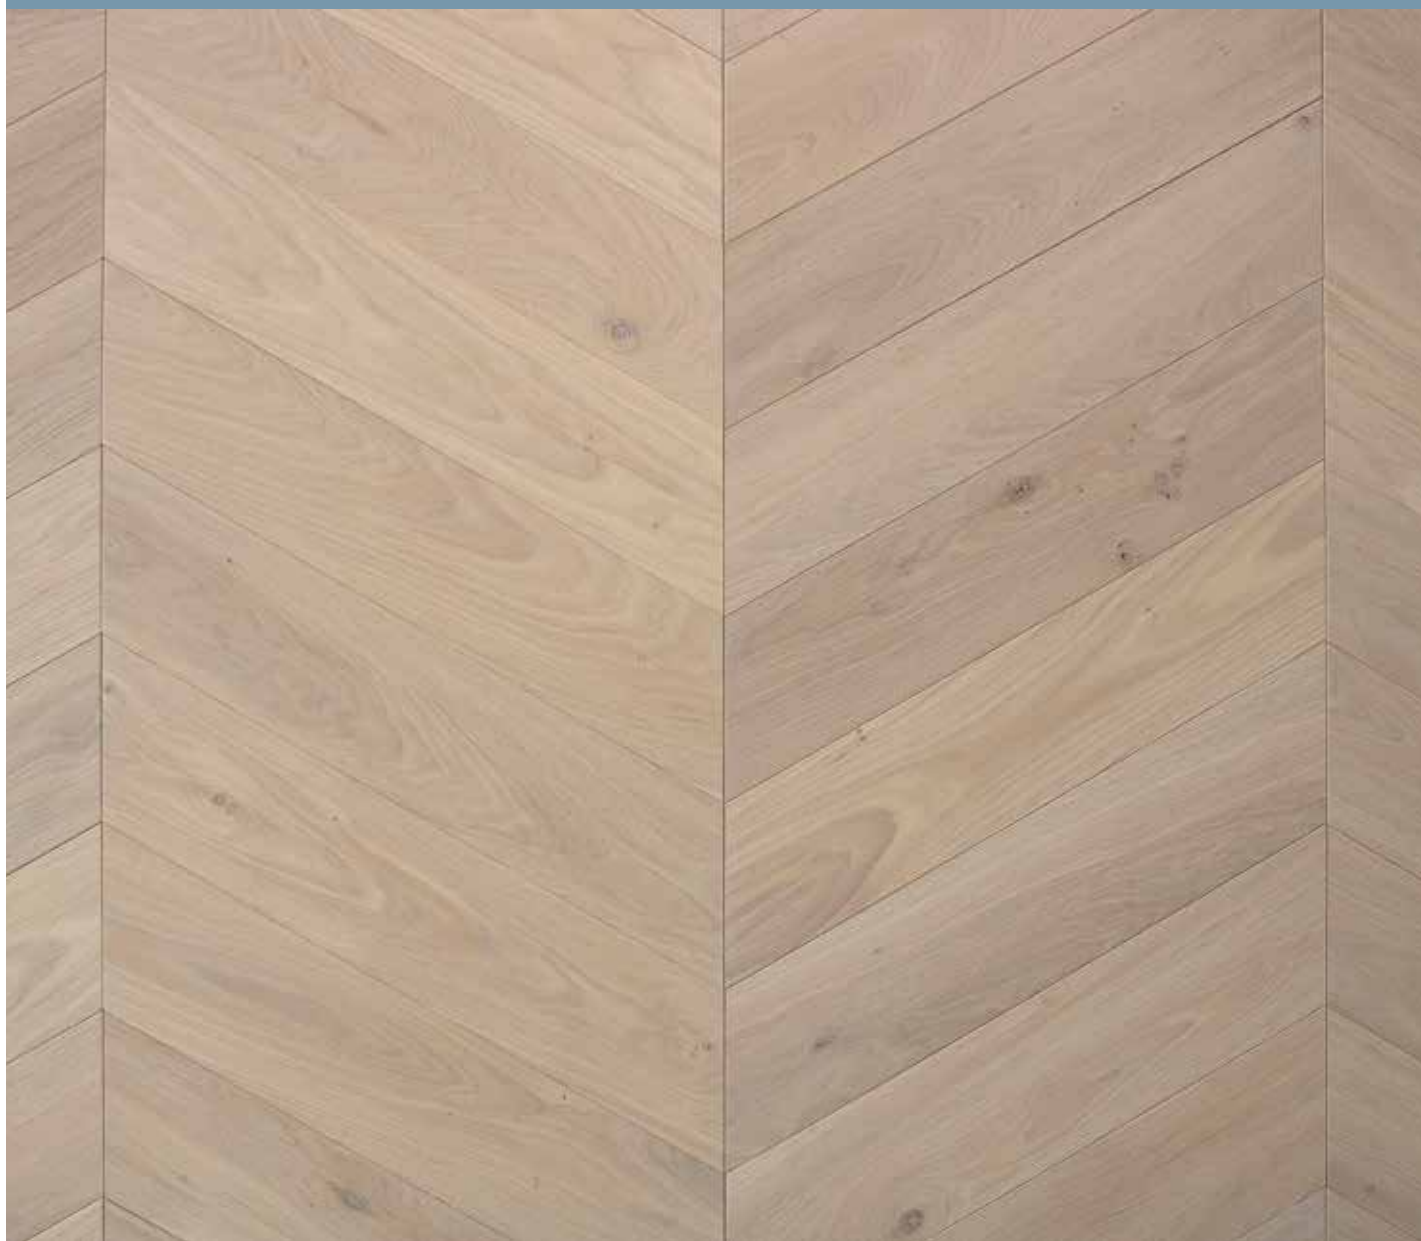

<b>Kleur</b>	Extra wit geolied
<b>Oppervlaktebehandeling</b>	Geschuurd, geborsteld, hardwax
<b>Oppervlaktestructuur</b>	4-zijdige mini vellingkant 0,8 mm
<b>Afmeting</b>	Hongaarse punt, 520 x 120 x 13 mm
<b>Houtsoort</b>	Eiken rustiek A
<b>Omschrijving sortering</b>	<ul style="list-style-type: none"><li>· Gezonde noesten tot 25 mm diameter toegestaan</li><li>· Grote kleurverschillen niet toegestaan</li><li>· Kleine gesloten haarscheurtjes kunnen voorkomen</li><li>· Gevulde noesten toegestaan tot 15mm</li><li>· Geen andere afwijkingen toegestaan</li></ul>
<b>Opbouw</b>	Duoplank: ca. 3,6 mm eiken top laag, 9 mm berken multiplex exterieur kwaliteit
<b>Legmethode</b>	Volvlak verlijmd
<b>Verbinding</b>	Mes en groef
<b>Herkomst</b>	Eiken top laag: Europa Multiplex: Rusland
<b>Duurzaamheidslabel</b>	Cradle 2 Cradle Brons
<b>Formaldehyde-emissie</b>	E1, volgens EN 717-1
<b>Dichtheid top laag</b>	ca. 700 kg/m <sup>3</sup>
<b>Totaalgewicht</b>	ca. 9,1 kg/m <sup>2</sup>
<b>Vloerverwarming</b> (thermische weerstand)	0,08 m <sup>2</sup> K/W Zeer geschikt: uitsluitend vast verlijmd Zwevend: niet mogelijk
<b>Vochtpercentage bij levering</b>	Eiken top laag: 8-9% Berken multiplex: 10-11%
<b>Brandklasse</b>	Dfl-s1
<b>Productienorm</b>	EN 14342:2005+A1

Hollandsche Vloeren® is Cradle to Cradle™ gecertificeerd. Dit betekent dat de gebruikte grondstoffen volledig hergebruikt kunnen worden, zonder verlies van waarde. Meer informatie over Cradle to Cradle™ is te vinden op onze website.

## KLEURVOORBEELD

OOK VERKRIJGBAAR IN:

Dit is een foto voor drukwerk. De werkelijke kleur van het hout kan afwijken.