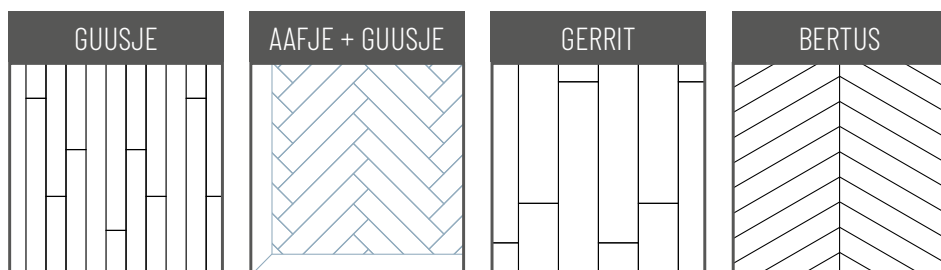

Kleur	Wit geolied
Oppervlaktebehandeling	Geschuurd, geborsteld, gerookt, hardwax Een gerookte eikenhouten vloer is een vloer die donkerder is gemaakt door ammoniak een reactie aan te laten gaan met het van nature aanwezige looizuur in het hout. De mate van verkleuring is afhankelijk van het percentage looizuur dat in het eikenhout aanwezig is. Hout is een natuurproduct; elk stuk hout heeft een ander looizuurgehalte. Dit betekent dat elk stuk hout anders reageert op het ammoniak dat gebruikt wordt tijdens het roken, waardoor er kleurnuance optreedt. Deze kleurnuance is een unieke eigenschap van gerookte vloeren. Houd er rekening mee, dat gerookte vloeren onder invloed van uv-licht in een periode van circa 3-6 maanden tot 30% terugkleuren.
Oppervlaktestructuur	4-zijdige mini vellingkant 0,8 mm
Afmeting	Visgraat, 600 x 120 x 13 mm
Houtsoort	Eiken rustiek A
Omschrijving sortering	<ul style="list-style-type: none">· Gezonde noesten tot 25 mm diameter toegestaan· Grote kleurverschillen niet toegestaan· Kleine gesloten haarscheurtjes kunnen voorkomen· Gevulde noesten toegestaan tot 15mm· Geen andere afwijkingen toegestaan
Opbouw	Duoplank: ca. 3,6 mm eiken toplaag, 9 mm berken multiplex exterieur kwaliteit
Legmethode	Volvlak verlijmd
Verbinding	Mes en groef
Herkomst	Eiken toplaag: Europa Multiplex: Rusland
Duurzaamheidslabel	Cradle 2 Cradle Brons
Formaldehyde-emissie	E1, volgens EN 717-1
Dichtheid toplaag	ca. 700 kg/m ³
Totaalgewicht	ca. 9,1 kg/m ²
Vloerverwarming (thermische weerstand)	0,08 m ² K/W Zeer geschikt: uitsluitend vast verlijmd Zwevend gelegd: niet mogelijk
Vochtpercentage bij levering	Eiken toplaag: 8-9% Berken multiplex: 10-11%
Brandklasse	Dfl-s1
Productienorm	EN 14342:2005+A1

HOLLANDSCHE VLOEREN®

WEL DEGELIJK EEN VERSCHIL

03546 **AAFJE SMIT**

KLEURVOORBEELD

OOK VERKRIJGBAAR IN:

Dit is een foto voor drukwerk. De werkelijke kleur van het hout kan afwijken.