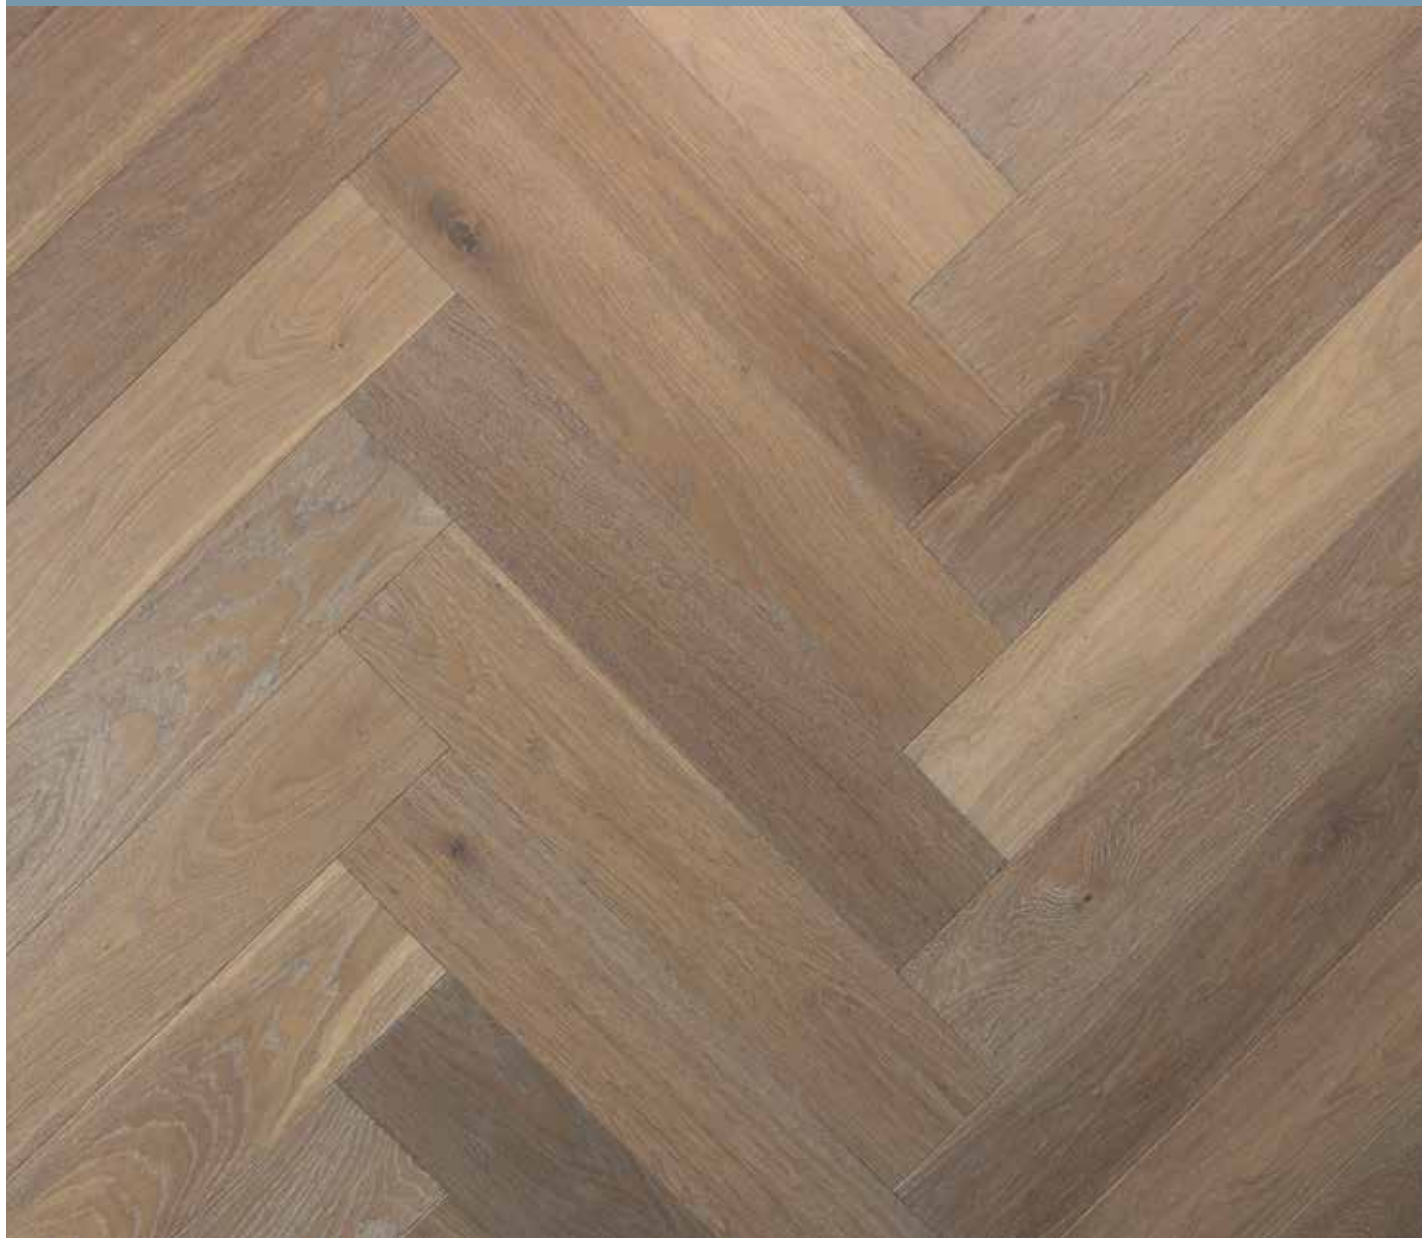

HOLLANDSCHE VLOEREN®

WEL DEGELIJK EEN VERSCHIL

03546 **AAFJE SMIT**

KLEURVOORBEELD