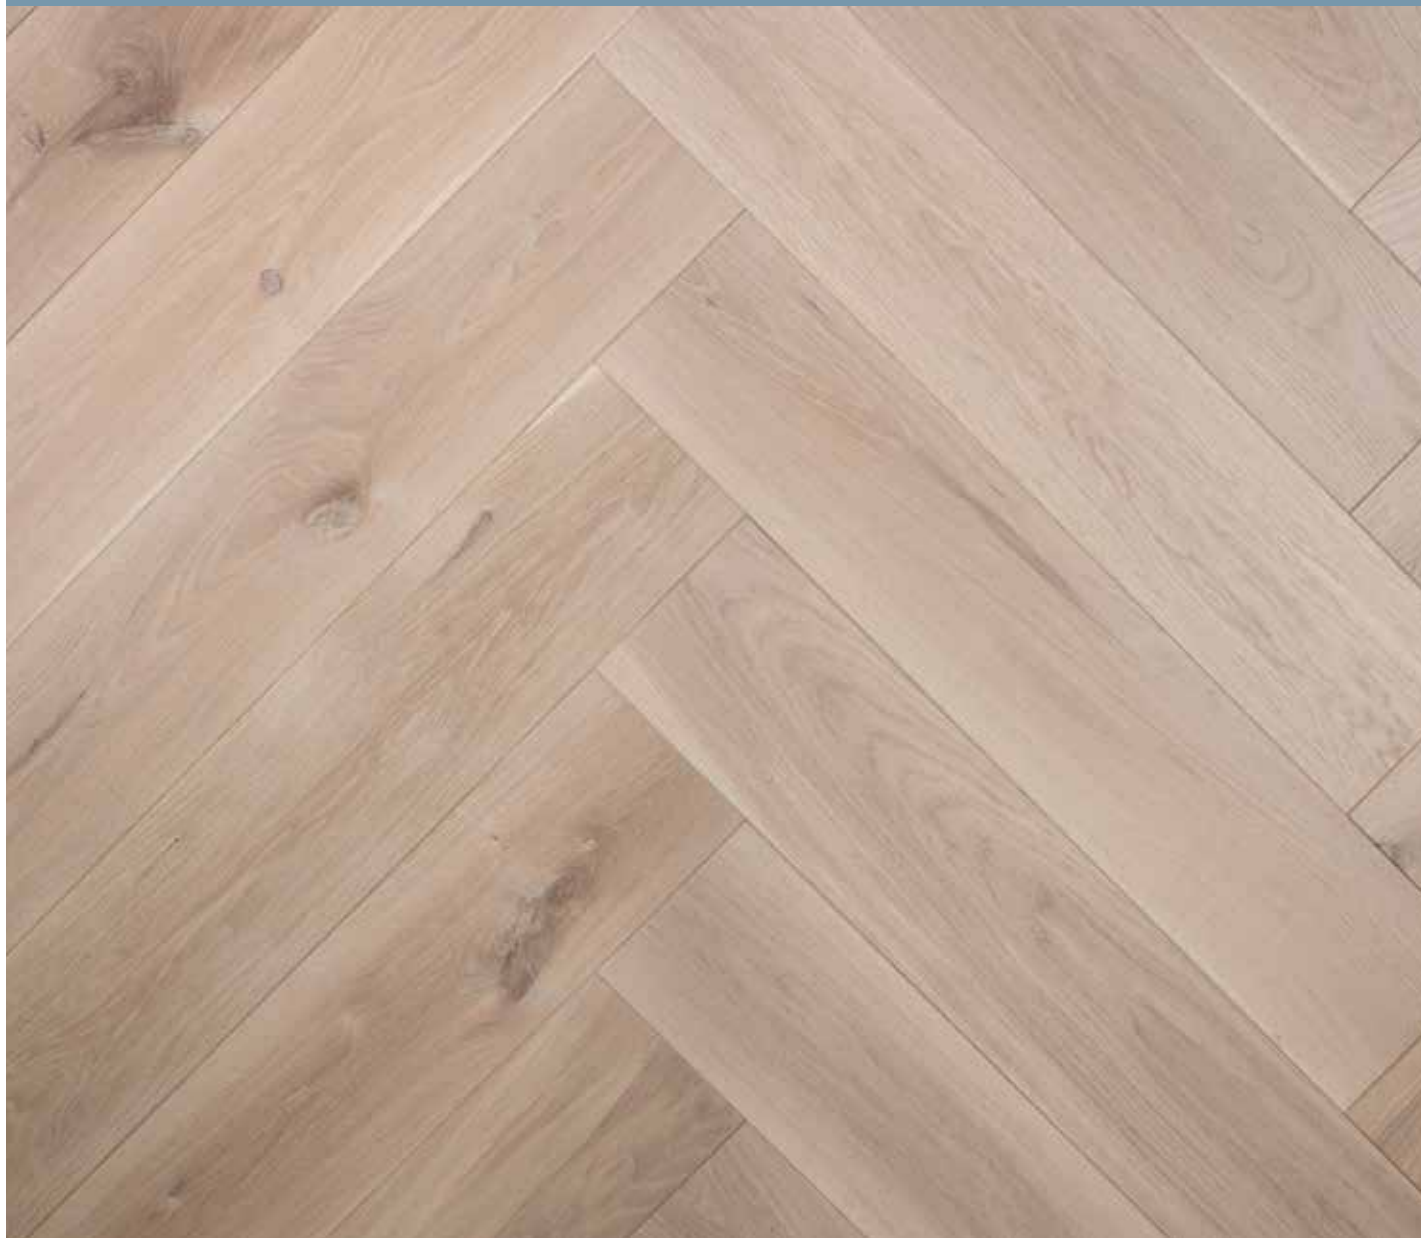

HOLLANDSCHE VLOEREN®

WEL DEGELIJK EEN VERSCHIL

03562 HENDRIK VISSER

KLEURVOORBEELD