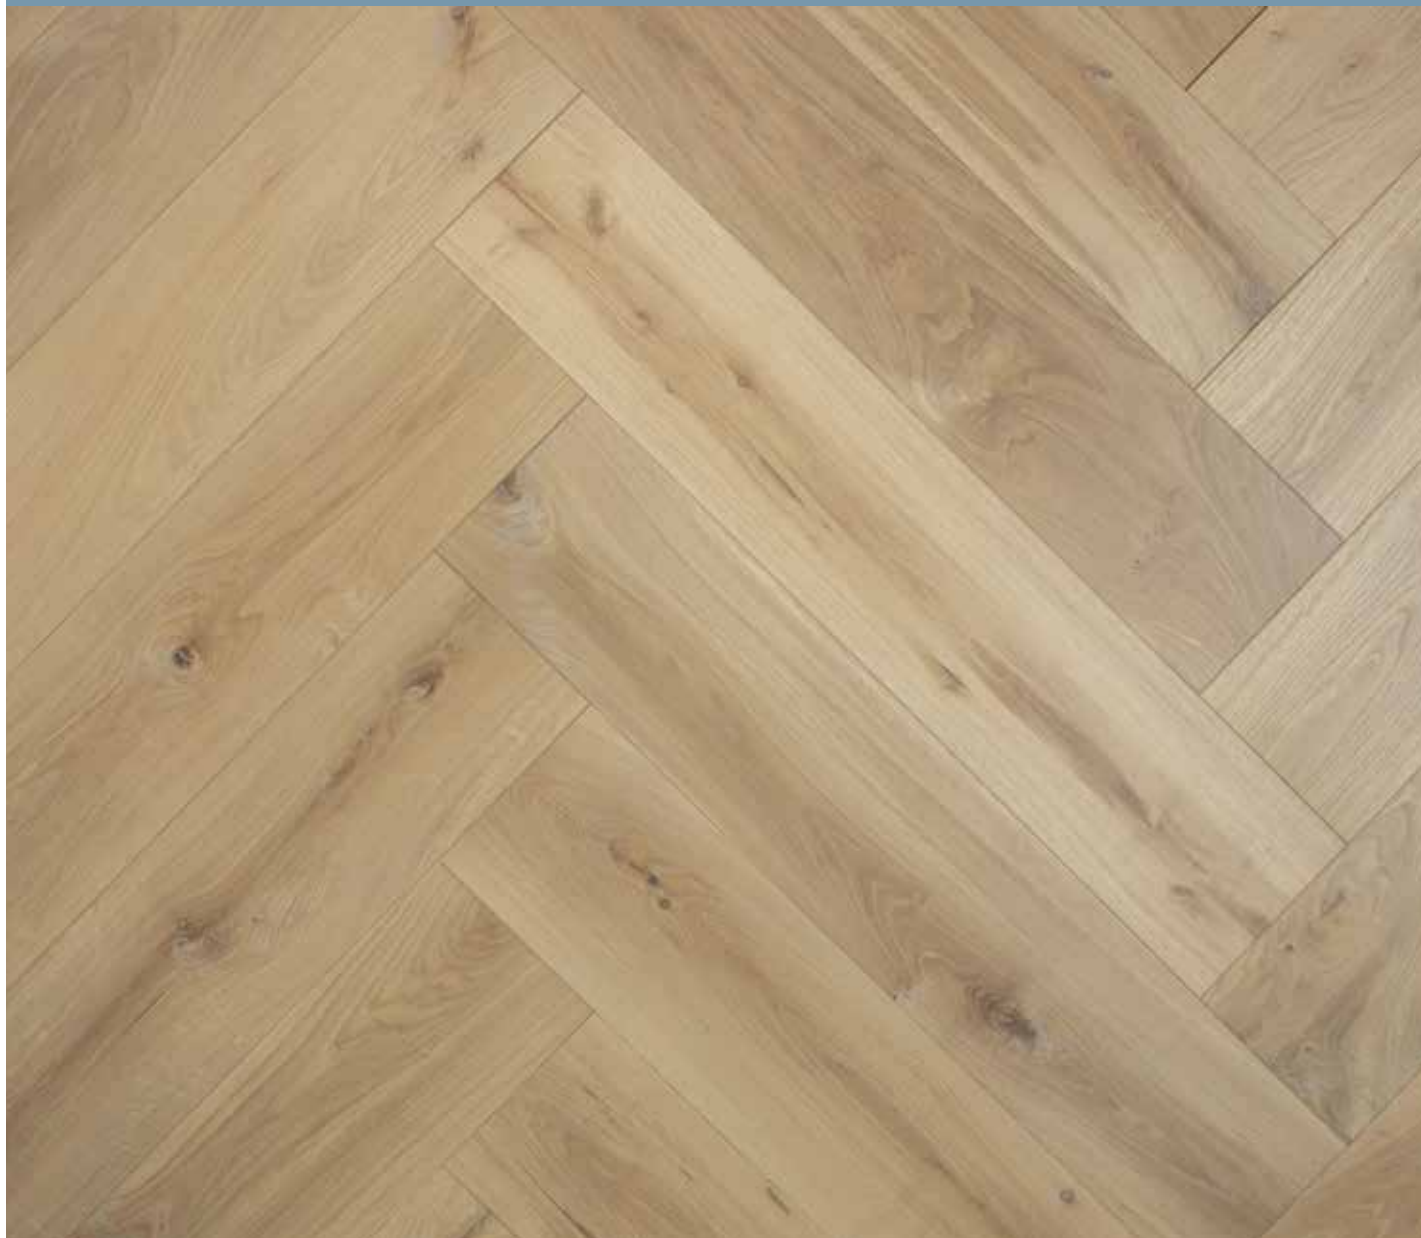

HOLLANDSCHE VLOEREN®

WEL DEGELIJK EEN VERSCHIL

03561 HENDRIK DE JONG

KLEURVOORBEELD