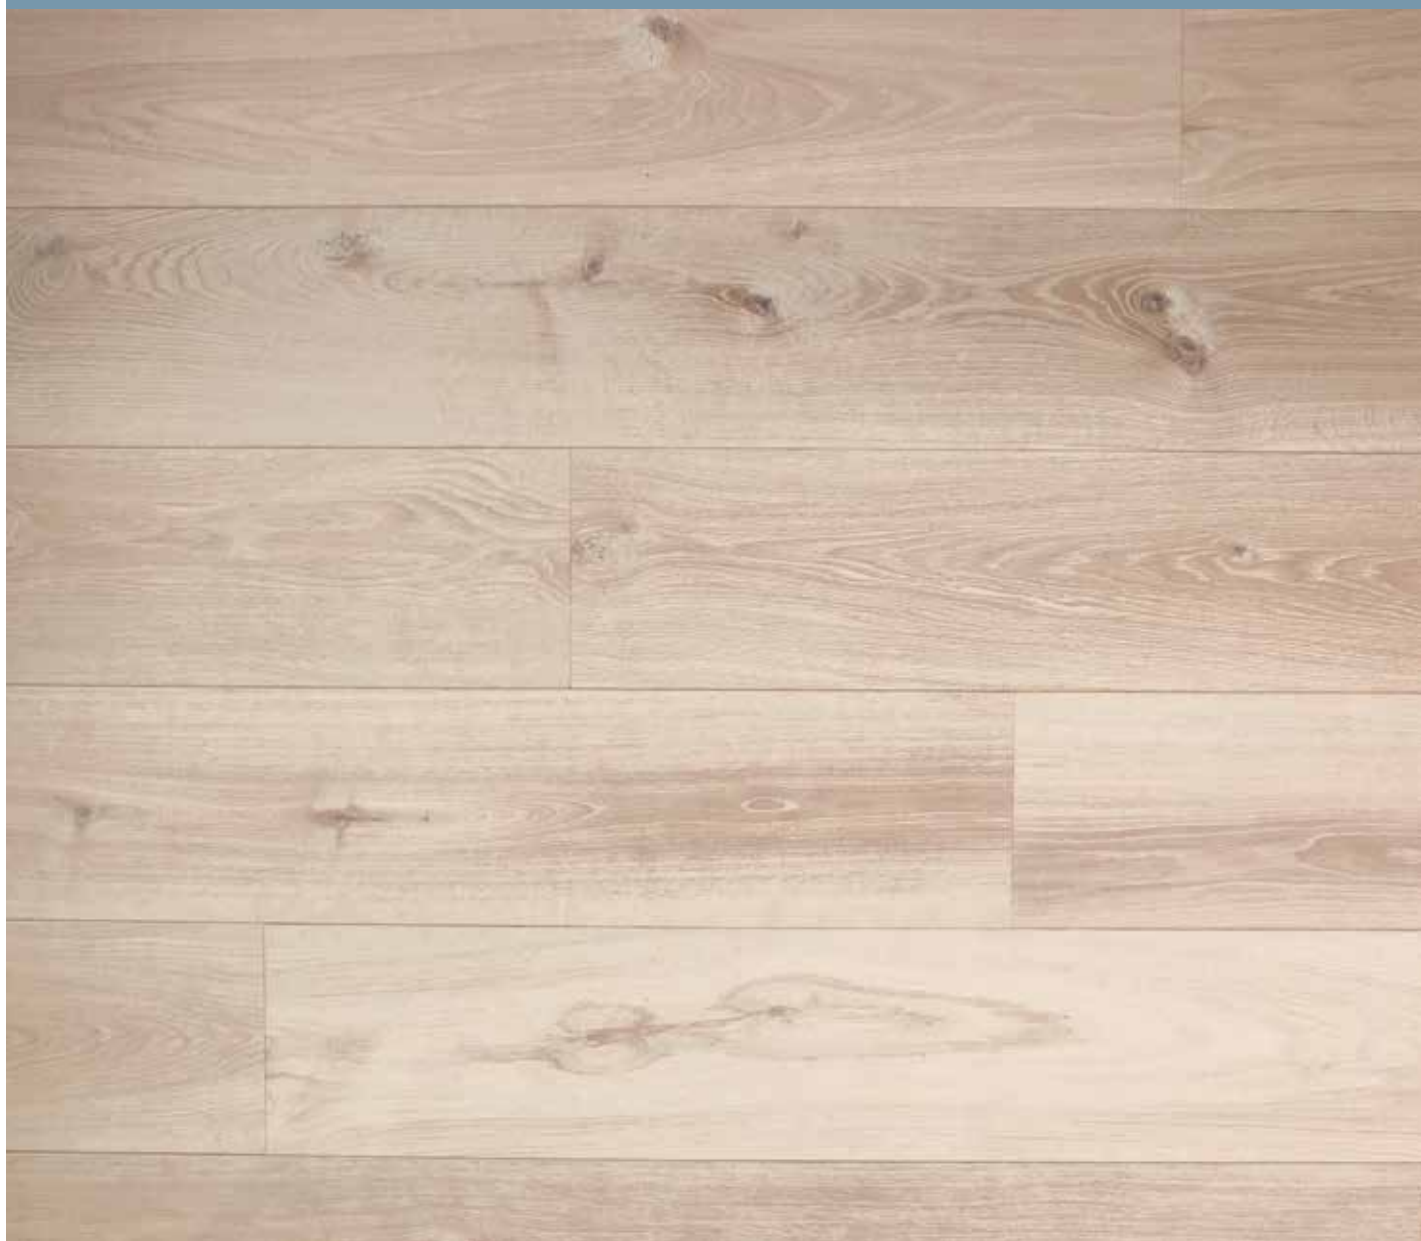

HOLLANDSCHE VLOEREN®

WEL DEGELIJK EEN VERSCHIL

03582 **GERRIT VISSER**

KLEURVOORBEELD