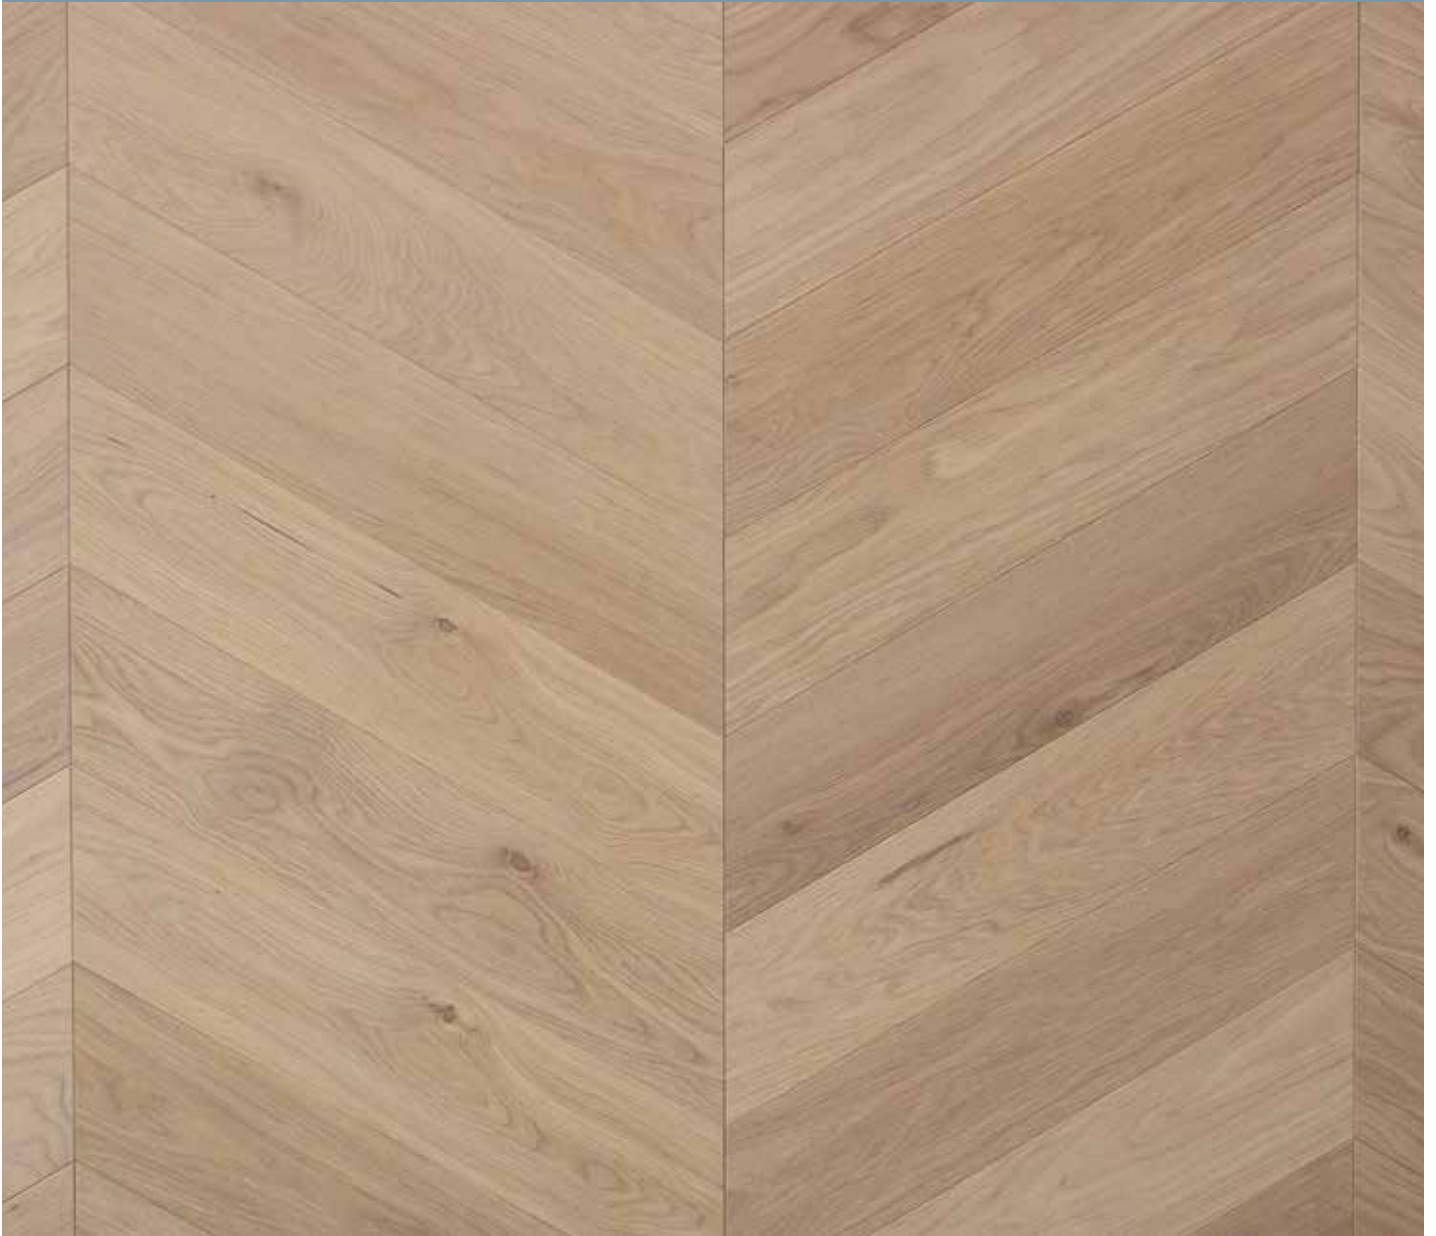

Kleur	Wit geolied
Oppervlaktebehandeling	Geschuurd, geborsteld, hardwax
Oppervlaktestructuur	4-zijdige mini vellingkant 0,8 mm
Afmeting	Hongaarse punt, 520 x 120 x 13 mm
Houtsoort	Eiken rustiek A
Omschrijving sortering	<ul style="list-style-type: none">· Gezonde noesten tot 25 mm diameter toegestaan· Grote kleurverschillen niet toegestaan· Kleine gesloten haarscheurtjes kunnen voorkomen· Gevulde noesten toegestaan tot 15mm· Geen andere afwijkingen toegestaan
Opbouw	Duoplank: ca. 3,6 mm eiken top laag, 9 mm berken multiplex exterieur kwaliteit
Legmethode	Volvlak verlijmd
Verbinding	Mes en groef
Herkomst	Eiken top laag: Europa Multiplex: Rusland
Duurzaamheidslabel	Cradle 2 Cradle Brons
Formaldehyde-emissie	E1, volgens EN 717-1
Dichtheid top laag	ca. 700 kg/m ³
Totaalgewicht	ca. 9,1 kg/m ²
Vloerverwarming (thermische weerstand)	0,08 m ² K/W Zeer geschikt: uitsluitend vast verlijmd Zwevend: niet mogelijk
Vochtpercentage bij levering	Eiken top laag: 8-9% Berken multiplex: 10-11%
Brandklasse	Dfl-s1
Productienorm	EN 14342:2005+A1

Hollandsche Vloeren® is Cradle to Cradle™ gecertificeerd. Dit betekent dat de gebruikte grondstoffen volledig hergebruikt kunnen worden, zonder verlies van waarde. Meer informatie over Cradle to Cradle™ is te vinden op onze website.

HOLLANDSCHE VLOEREN®

WEL DEGELIJK EEN VERSCHIL

03594 BERTUS DE VRIES

KLEURVOORBEELD

OOK VERKRIJGBAAR IN:

Dit is een foto voor drukwerk. De werkelijke kleur van het hout kan afwijken.