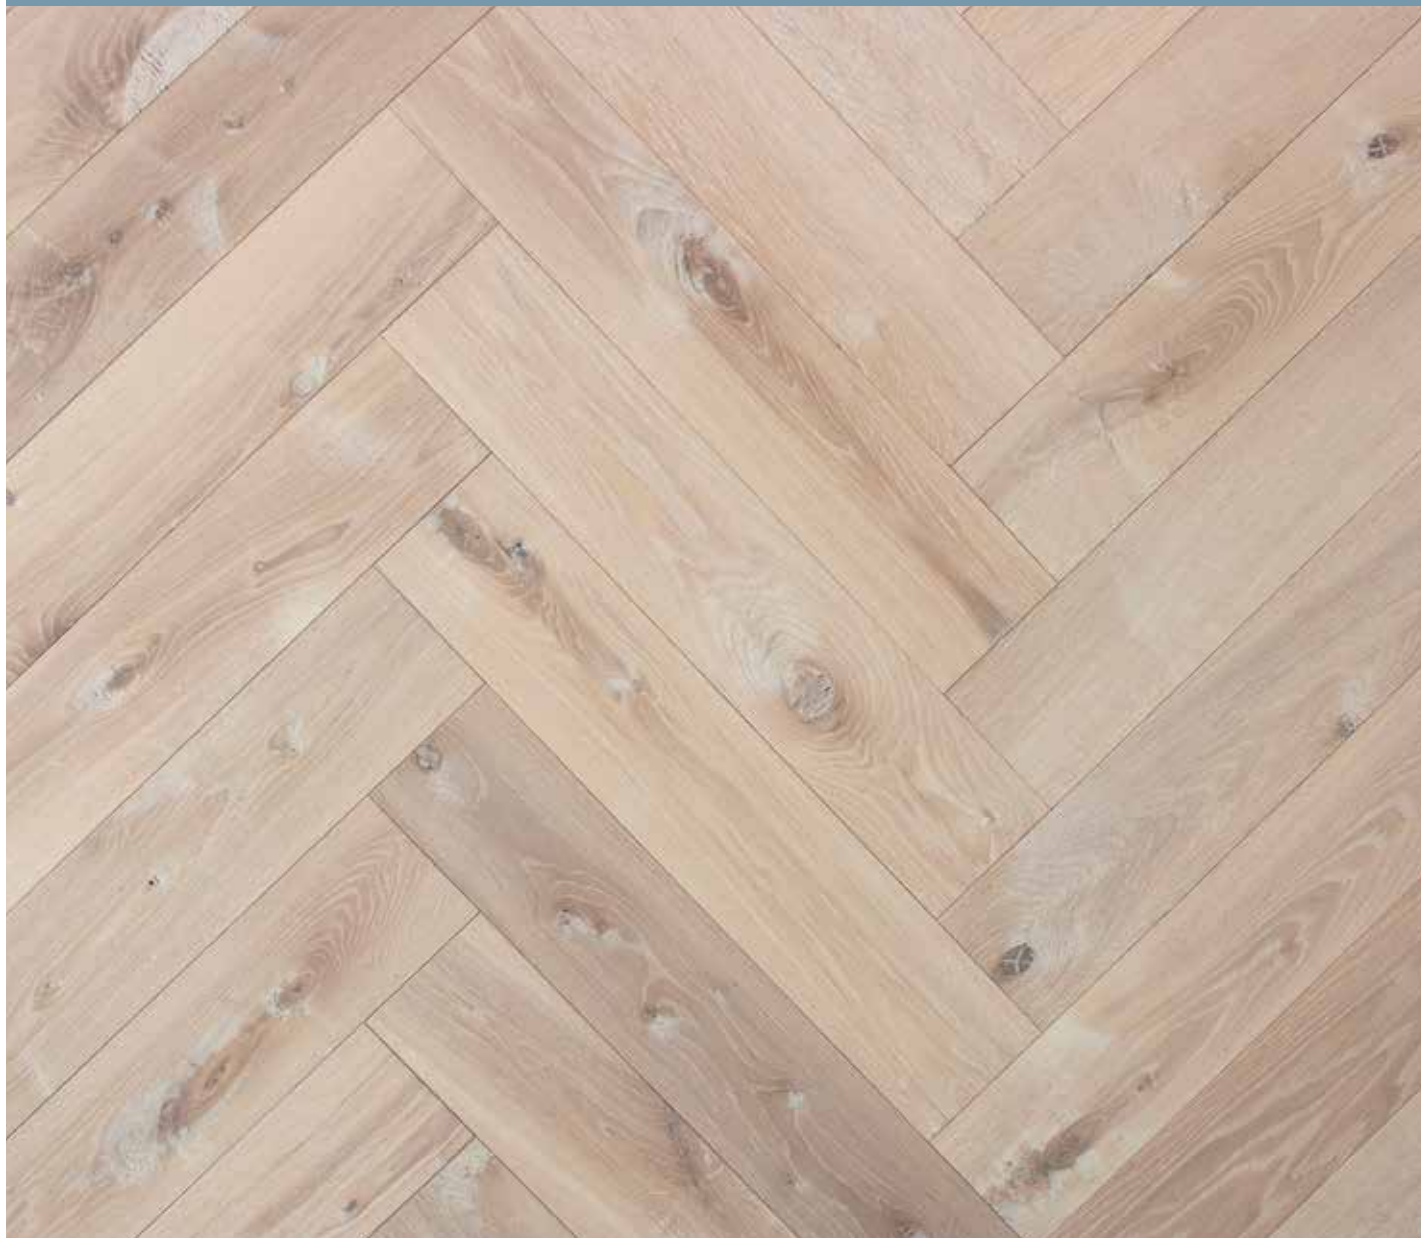

HOLLANDSCHE VLOEREN®

WEL DEGELIJK EEN VERSCHIL

03542 AAFJE VISSER

KLEURVOORBEELD