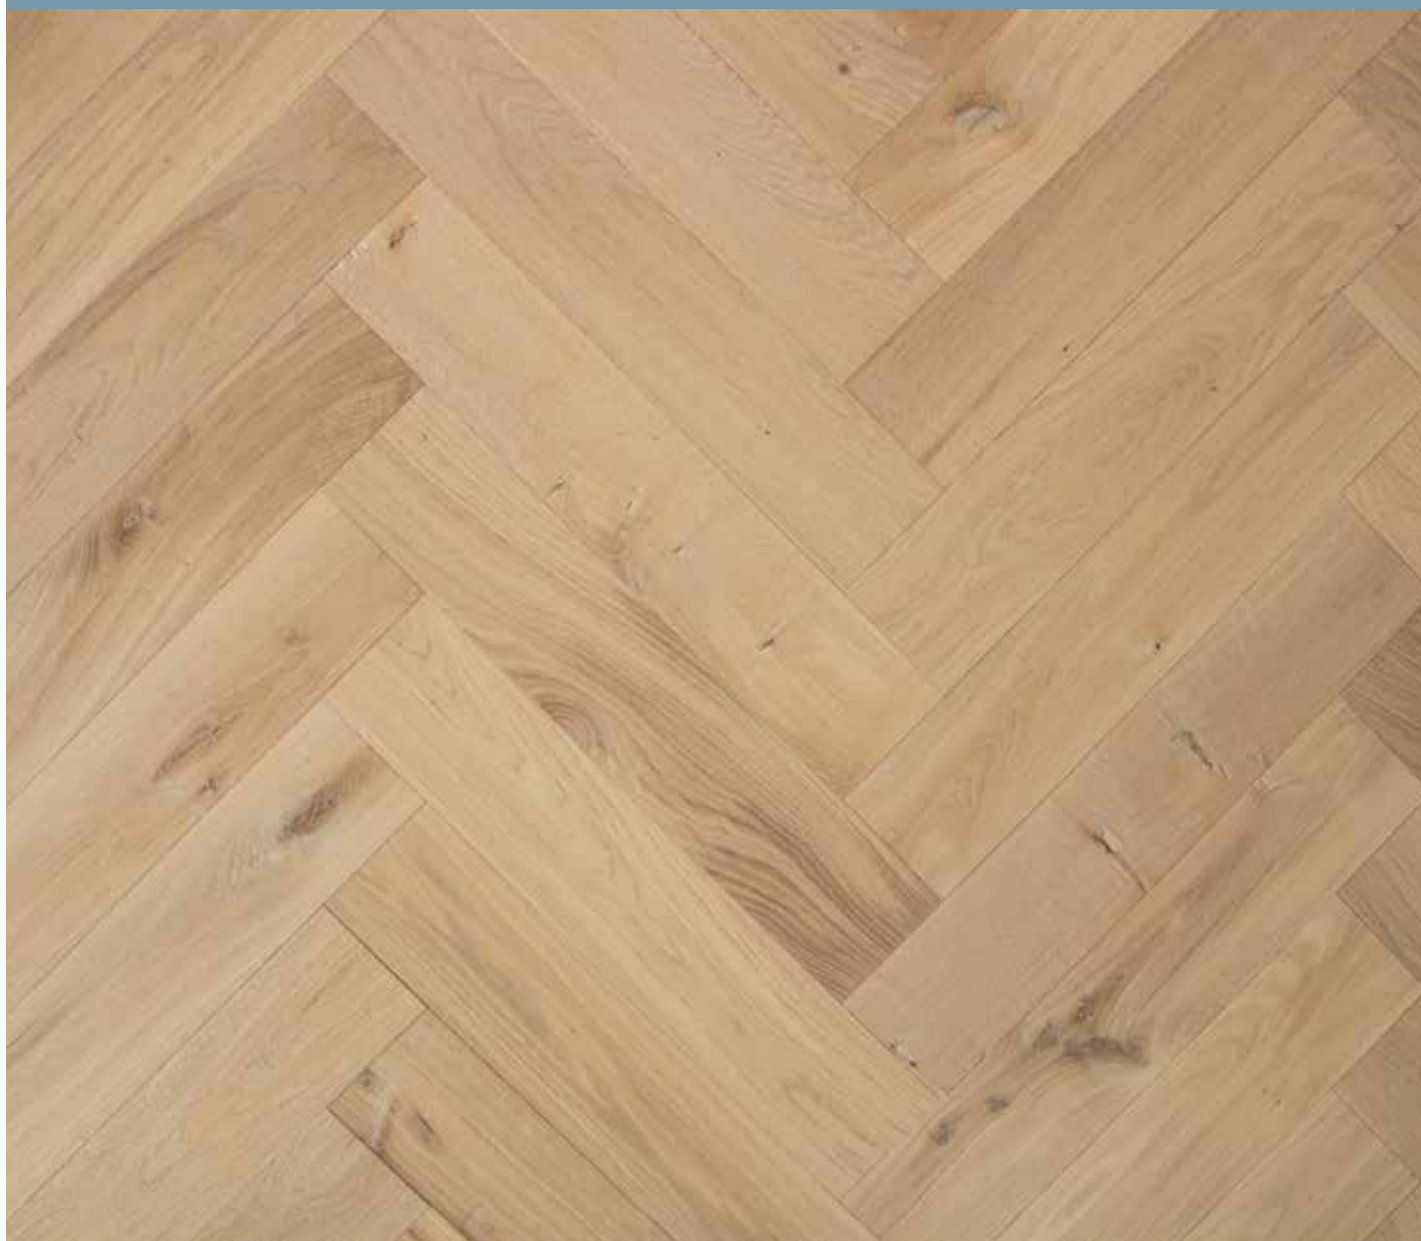

Kleur	Wit geolied
Oppervlaktebehandeling	Geschaafd, hardwax Door het schaven van het oppervlak wordt het karakter van de plank extra geaccentueerd. Bij kruisdraad in de planken en rondom knoesten zal het oppervlak grover uitvallen. Ook kunnen er door het schaven stukjes uit gestopte noesten losraken. Dit is inherent aan dit unieke procedé.
Oppervlaktestructuur	4-zijdige mini vellingkant 0,8 mm
Afmeting	Visgraat, 600 x 120 x 13 mm
Houtsoort	Eiken rustiek AB
Omschrijving sortering	<ul style="list-style-type: none">· Gezonde knoesten tot 60 mm toegestaan· Uitgebroken knoesten tot 35 mm toegestaan· Een uitgebroken kantkwast kan voorkomen (gestopt)· Een hartstreep kan voorkomen· Spint kan voorkomen in 10% van de delen· Kopscheur toegestaan max. 50 mm lang, 2 mm open· Kleine gesloten haarscheurtjes kunnen voorkomen· Niet toegestaan: ingegroeid schors, insectenschade, rouge· Alle gebreken worden indien mogelijk afgestopt (klein uitgebroken oppervlaktegebrek kan voorkomen)
Opbouw	Duoplank: ca. 3,6 mm eiken topklaag, 9 mm berken multiplex exterieur kwaliteit
Legmethode	Volvlak verlijmd
Verbinding	Mes en groef
Herkomst	Eiken topklaag: Europa Multiplex: Rusland
Duurzaamheidslabel	Cradle 2 Cradle Brons
Formaldehyde-emissie	E1, volgens EN 717-1
Dichtheid topklaag	ca. 700 kg/m ³
Totaalgewicht	ca. 9,1 kg/m ²
Vloerverwarming (thermische weerstand)	0,08 m ² K/W Zeer geschikt: uitsluitend vast verlijmd Zwevend gelegd: niet mogelijk
Vochtpercentage bij levering	Eiken topklaag: 8-9% Berken multiplex: 10-11%
Brandklasse	Dfl-s1
Productienorm	EN 14342:2005+A1

Hollandsche Vloeren® is Cradle to Cradle™ gecertificeerd. Dit betekent dat de gebruikte grondstoffen volledig hergebruikt kunnen worden, zonder verlies van waarde. Meer informatie over Cradle to Cradle™ is te vinden op onze website.

HOLLANDSCHE VLOEREN®

WEL DEGELIJK EEN VERSCHIL

03541 AAFJE DE JONG

KLEURVOORBEELD

OOK VERKRIJGBAAR IN:

Dit is een foto voor drukwerk. De werkelijke kleur van het hout kan afwijken.