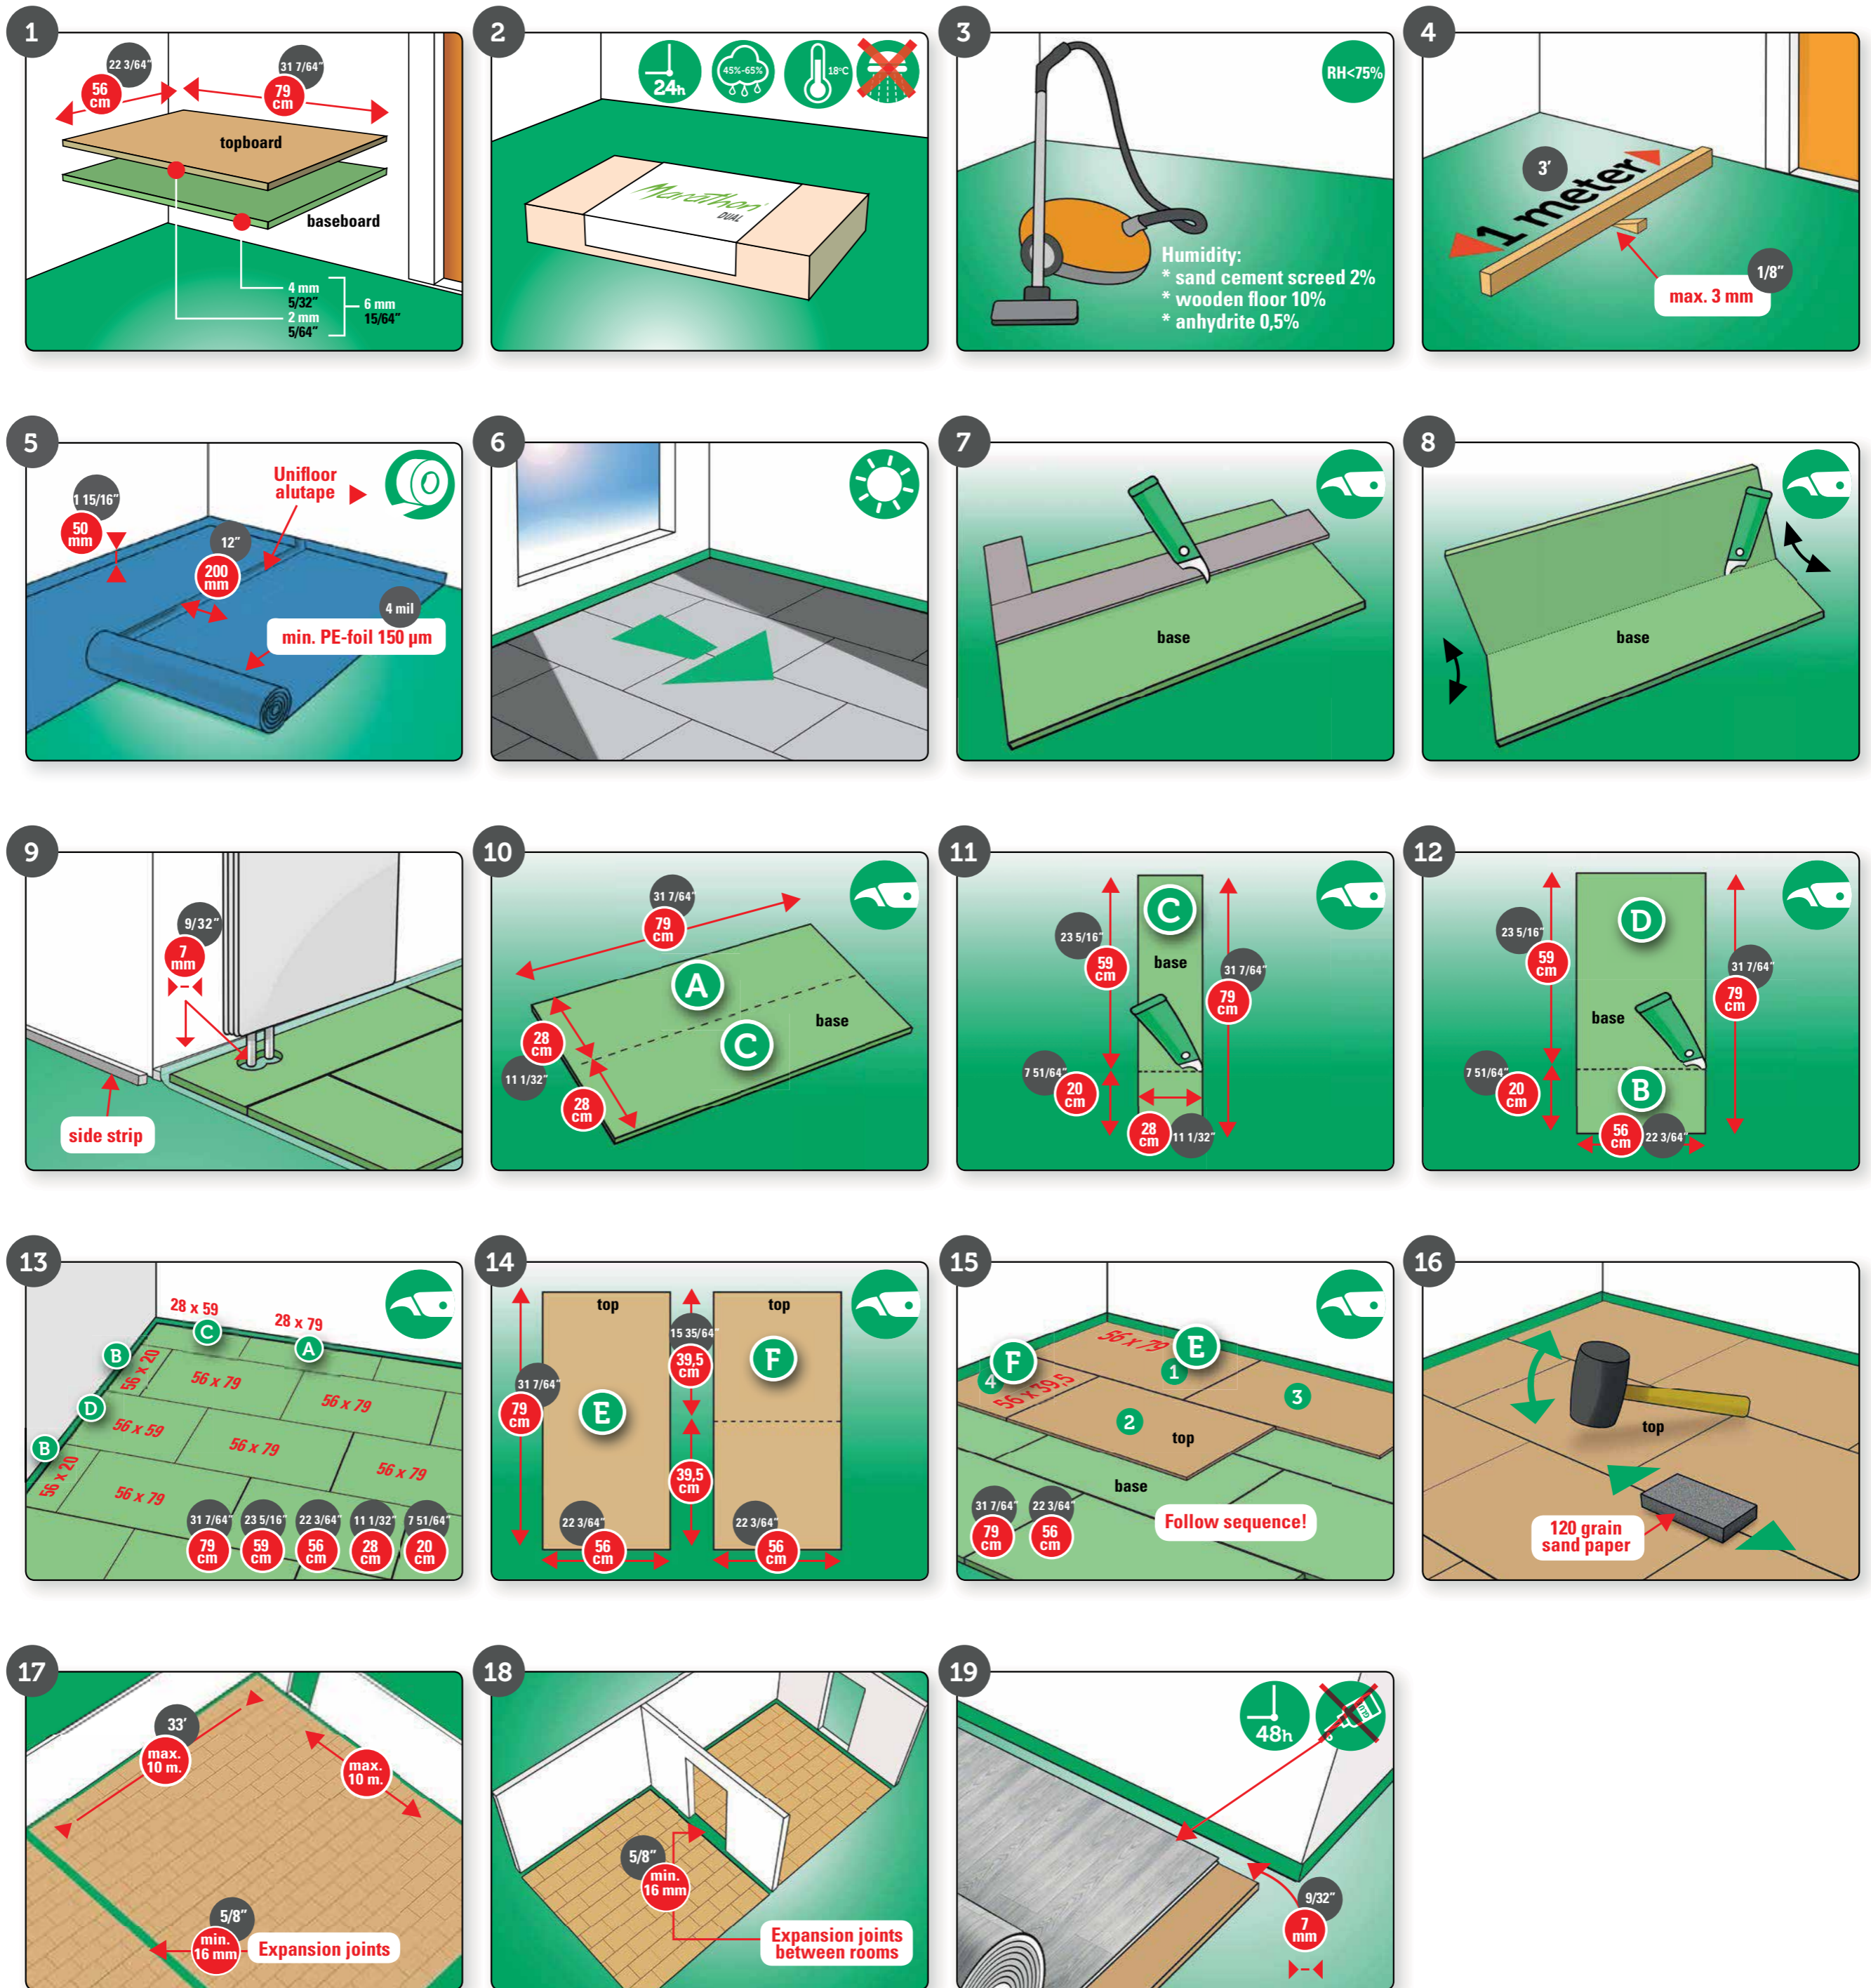

Marathon

DUAL

FITTING INSTRUCTIONS

uniFloor
UNDERLAY SYSTEMS

Unifloor B.V.
Arnsbergstraat 4
NL - 7418 EZ Deventer

Tel. +31 (0) 570 - 85 55 33
E-mail info@unifloor.nl
www.unifloor.nl

UK Toll Free 0845 603 0 906
Service-Line für Deutschland
Österreich & Schweiz:
Tel. +49 (152) 264 111 11

©2020 Unifloor B.V. All rights reserved.